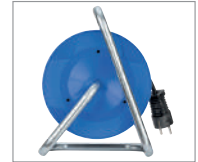

Artículo	Largo cable (m)	Número tomas	grs	Cod. barras 4007123...	
1079180600	15	3 + 2 USB	2.145	661800	1

Diámetro del tambor:	180 mm
Denominación del cable:	H05VV-F 3G1,5
Calidad del cable:	PVC / Plástico
Termostato:	Sí
Potencia enrollado / desenrollado:	1.000 W / 3.000 W
Asa de transporte:	Sí
Cuerpo:	Plástico-armazón galvanizado
Función USB:	Cargador USB
Protección:	IP20
Medidas (alto x largo x ancho):	26 x 16 x 20 cm