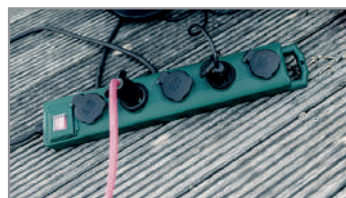

Artículo	Largo cable (m)	Núm. tomas	Color	grs	Cod. barras	
1159900205	2	5	Naranja	863	647507	1
1159910215	5	5	Verde	1.336	647514	1

Color:	Amarillo o verde
Material:	Plástico / PVC
Tipo de clavija:	Clavija 90°
Disposición de las tomas:	45°
Protección:	IP54 Exteriores
Medidas (alto x largo x ancho):	7,5 x 54 x 13,5 cm