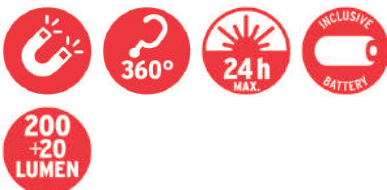

Linterna de trabajo LED universal a pilas HL DB 81 M1H1, 250+100 lm

- Compacta, práctica y versátil.
- 8 LEDs SMD super luminosos con óptica de lentes especial en parte frontal + 1 LED SMD en la cabeza de la linterna.
- Soporte de plástico con imán integrado, angularable hasta 200°. • Gancho retráctil y giratorio de 360°.

Artículo	Lúmens	ggs	Cod. barras 4007123...	
1175410010	250 + 100	161	641611	1

Pilas incluidas:	Sí (3x AA)
Duración de batería:	10 h
Cuerpo:	Plástico
Imán / gancho / pie móvil:	Sí / Sí / Sí
Potencia de iluminación (lm):	250 + 100 lm
Protección:	IP20
Medidas (alto x largo x ancho):	21,5 x 4,5 x 5,5 cm

Foco/Linterna de trabajo LED a pilas HL DB43 MH, 200+20 lm

- 4 LEDs en super luminosos en parte frontal + 3 SMD HL DB43 MH en la cabeza de la linterna.
- Alta salida luminosa en tamaño de bolsillo.
- Soporte de plástico con imán integrado, angularable hasta 360°.
- Gancho retráctil y giratorio de 360°.

Artículo	Lúmens	ggs	Cod. barras 4007123...	
1175420010	200 + 20	69	641628	1

Pilas incluidas:	Sí (3x AAA)
Duración de batería:	24 h
Cuerpo:	Plástico
Imán / gancho / pie móvil:	Sí / Sí / Sí
Potencia de iluminación (lm):	200 + 20 lm
Protección:	IP20
Medidas (alto x largo x ancho):	10 x 3,4 x 6,7 cm