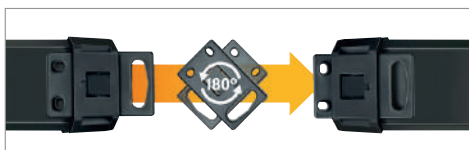

Base de tomas múltiples Premium-Line IP20 H05VV-F 3G1,5 - 1,8 m, 3 m y 5 m (art. 1951160602 con puertos USB)

- Regleta Premium-Line.
- Cuerpo robusto de material plástico especial resistente a roturas.
- Diseño de alta calidad, elegante, compacto y moderno.
- Interruptor de seguridad ON/OFF con luz.
- El cable se puede enrollar alrededor del cuerpo a la hora de guardarlo.
- Con práctico colgador.
- Posibilidad de instalación y fijación: p. ej. para montaje con tornillos en pared, instalación rápida y fácil.

Artículo	Largo cable (m)	Núm. tomas	Color	grs	Cod. barras 4007123...	
1951140100 ¹	1,8	4	Negro	550	623983	1
1952240100 ²	1,8	4	Blanco	550	623969	1
1951540100 ³	1,8	4	Gris claro/ Negro	550	624065	1
1951160100 ⁴	3	6	Negro	760	624140	1
1952260100 ⁵	3	6	Blanco	760	624126	1
1951160602 ⁶	3	6 + 2 USB	Negro	800	662975	1
1951180100 ⁷	3	8	Negro	840	624300	1
1952280100 ⁸	3	8	Blanco	840	624287	1
1951100100 ⁹	3	10	Negro	904	624423	1
1951540101 ¹⁰	5	4	Gris claro/ Negro	885	624102	1
1951560101 ¹¹	5	6	Gris claro/ Negro	880	624263	1
1951580101 ¹²	5	8	Gris claro/ Negro	980	624386	1

Material:	Plástico / PVC
Tipo de clavija:	Clavija 90°
Disposición de las tomas:	45°
Función USB:	Cargador USB (3.100 mA) (9)
Protección:	IP20
Medidas (alto x largo x ancho):	7 x 32 x 10 cm (1-2-10) 7 x 43 x 10 cm (4-5-11) 7 x 49 x 10 cm (6) 7 x 52 x 10 cm (7-8-11) 7 x 59 x 10 cm (9)