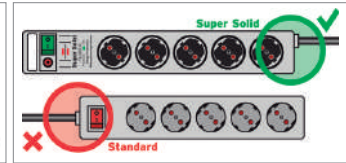

(1)

(2)

Artículo	Largo cable (m)	Núm. tomas	Color	grs	Cod. barras 4007123...	
1153340315 ¹	2,5	5	Plata	790	174225	1
1153380315 ²	2,5	5	Negro	790	602445	1

Material:	Plástico / PVC
Tipo de clavija:	Clavija 90°
Disposición de las tomas:	45°
Protección sobretensión (A):	13.500 A
Tipo de conector:	Conector acodado
Protección:	IP20
Medidas (alto x largo x ancho):	4 x 46,5 x 7 cm (1, 2)