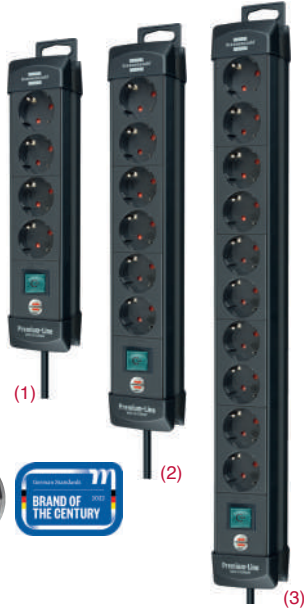

NUEVO

Base de tomas múltiples Premium-Line FS IP20 H05VV-F 3G1,5 - 1,8-3 m

• Fusible de protección en interruptor de seguridad en consumo excesivo.

- Regleta Premium-Line.
- Cuerpo robusto de material especial resistente a roturas
- Interruptor de seguridad ON/OFF con luz.
- El cable se puede enrollar alrededor del cuerpo a la hora de guardarlo.
- Con práctico colgador.
- Posibilidad de instalación y fijación: p.ej. para montaje con tornillos en pared, instalación rápida y fácil.