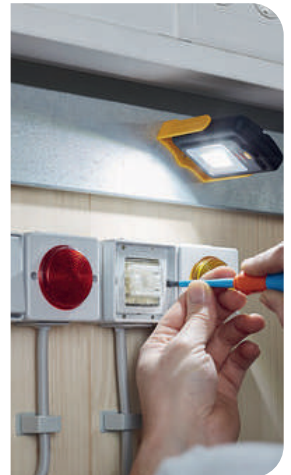

iluminación