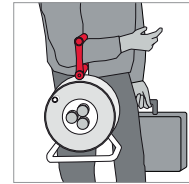

6 NÚMERO DE CABLES

7 CABLE PROTECCIÓN

G= Con verde amarillo
X= Sin verde amarillo

8 DIÁMETRO DEL CABLE

Tecnologías Brennenstuhl®

Práctica asa "CablePilot" con sistema de guiado de cable para un enrollado perfecto. El mango pendula hacia ambos lados. Permite un fácil transporte incluso con las manos ocupadas colgándolo en el brazo. Ideal para colgar en ganchos, andamios, escaleras...

El sistema Bretec® hace que la placa de enchufes quede fija cuando se gira el tambor. Eso permite enrollar y desenrollar el cable del tambor sin que se enreden los cables de los aparatos conectados.

Sin Bretec®