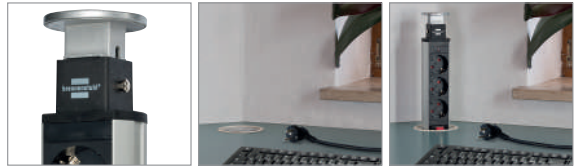

Artículo	Largo cable (m)	Núm. tomas	grs	Cod. barras 4007123...	
1396200003¹	2	3	600	632855	1
1396200013²	2	3 + 2 USB	675	638956	1

Color:	Negro / Plata
Ideal para el montaje integrado:	Sí
Material:	Aluminio / PVC
Tipo de clavija:	Clavija 90°
Disposición de las tomas:	45°
Protección:	IP20
Medidas (alto x largo x ancho):	34 x 8,5 x 12 cm (1) 34 x 8,5 x 12 cm (2)