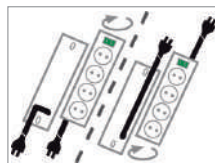

Base de tomas múltiples de conmutación individual IP20 H05VV-F 3G1,5 - 2 m

- Regleta con tomas de conmutación individual.
- Cuerpo robusto de material plástico especial resistente a roturas.
- Para controlar fácilmente hasta 6 dispositivos distintos por separado.
- 1 interruptor principal + 6 conmutadores.
- Todos los interruptores tienen luz.

Artículo	Largo cable (m)	Núm. tomas	Color	grs	Cod. barras 4007123...	
1153110116	2	6	Negro	754	667482	1
1153110126	2	6	Blanco	754	667499	1

Material:	Plástico / PVC
Tipo de clavija:	Clavija 90°
Disposición de las tomas:	45°
Protección:	IP20
Medidas (alto x largo x ancho):	5 x 37 x 13 cm

Base de tomas múltiples Primera-Line IP20 H05VV-F 3G1,5 - 1,5 m y 2 m

- Regleta Primera-Line de diseño especial con funciones inteligentes.
- Con pinza para guardar el cable sobrante.
- El cable se puede sacar por ambos lados de la regleta.
- Amplia separación entre cada toma.
- Con elementos de montaje para instalación en la pared.
- Interruptor de seguridad ON/OFF con luz.

(1-2)

(3)

(4)

Artículo	Largo cable (m)	Núm. tomas	Color	grs	Cod. barras 4007123...	
1153300124 ¹	1,5	4	Negro	482	211173	1
1153390124 ²	1,5	4	Plata	482	211180	1
1153300128 ³	2	8	Negro	715	211197	1
1153300120 ⁴	2	10	Negro	763	211210	1

Material:	Plástico / PVC
Tipo de clavija:	Clavija 90°
Disposición de las tomas:	90° (1-4) 45° (5-6)
Protección:	IP20
Medidas (alto x largo x ancho):	5,5 x 36,5 x 8 cm (1, 2) 5,5 x 59 x 8 cm (3) 5,5 x 47 x 10 cm (4)