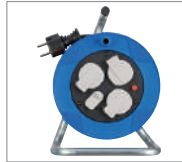

Artículo	Largo cable (m)	Número tomas	grs	Cod. barras 4007123...	
1079180600	15	3 + 2 USB	2.145	661800	1

Diámetro del tambor:	180 mm
Denominación del cable:	H05VV-F 3G1,5
Calidad del cable:	PVC / Plástico
Termostato:	Sí
Potencia enrollado / desenrollado:	1.000 W / 3.000 W
Asa de transporte:	Sí
Cuerpo:	Plástico-armazón galvanizado
Función USB:	Cargador USB
Protección:	IP20
Medidas (alto x largo x ancho):	26 x 16 x 20 cm